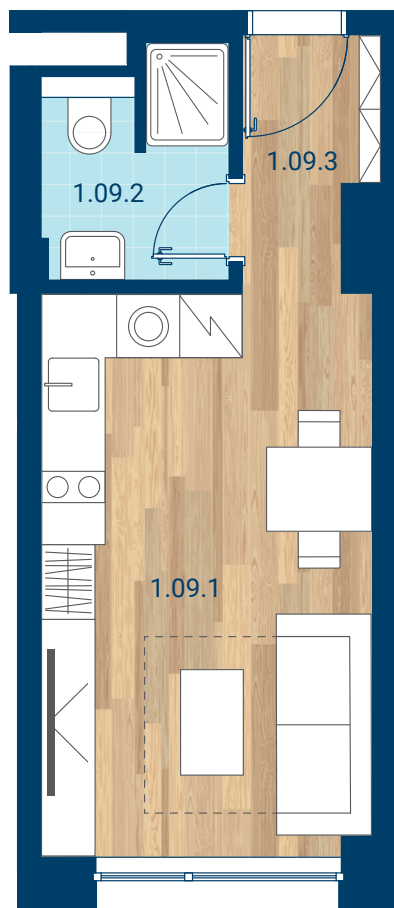

> Schéma pôdorys

č.m.	miestnosť	m ²
1.09.1	Izba + KK	17,1
1.09.2	Kúpeľňa	3,5
1.09.3	Chodba	2,9
CELKOVÁ PLOCHA		23,5

- > Zobrazovaný nábytok, práčka a kuchynská linka nie sú súčasťou dodávky. Plochy jednotlivých miestností v zobrazenej schéme ubytovacej jednotky sa môžu líšiť.
- > Investor sa zaväzuje oboznámiť klienta so skutočným stavom podľa projektovej dokumentácie.
- > Schéma a zobrazenie povrchov podláh slúžia iba ako orientačná pomôcka a majú ilustračný charakter.