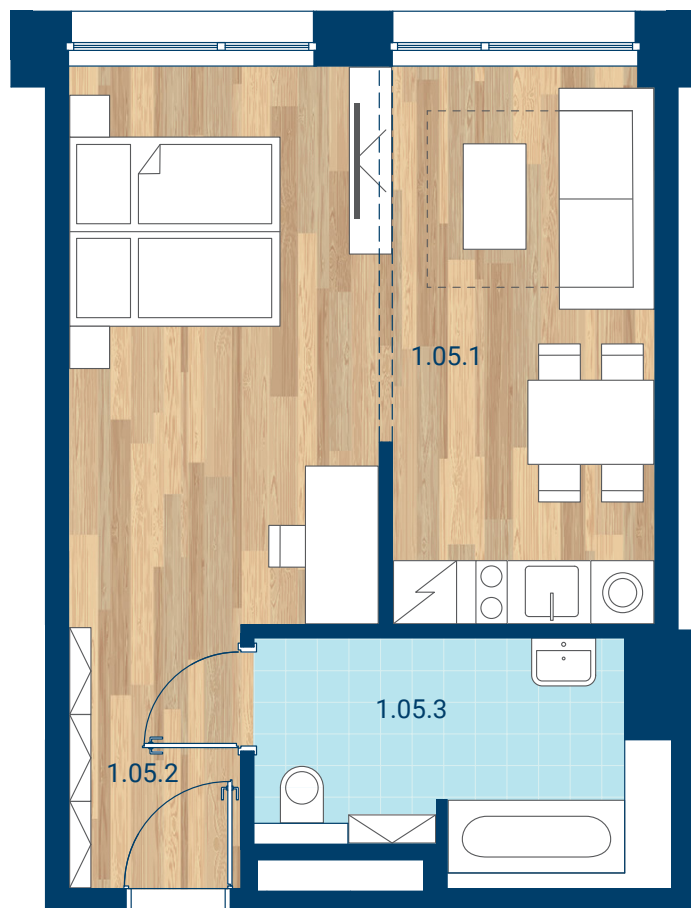

> Schéma pôdorys

č.m.	miestnosť	m ²
1.05.1	Izba + KK	30,0
1.05.2	Chodba	4,2
1.05.3	Kúpeľňa	7,3
CELKOVÁ PLOCHA		41,4

- > Zobrazovaný nábytok, práčka a kuchynská linka nie sú súčasťou dodávky. Plochy jednotlivých miestností v zobrazenej schéme ubytovacej jednotky sa môžu líšiť.
- > Investor sa zaväzuje oboznámiť klienta so skutočným stavom podľa projektovej dokumentácie.
- > Schéma a zobrazenie povrchov podláh slúžia iba ako orientačná pomôcka a majú ilustračný charakter.