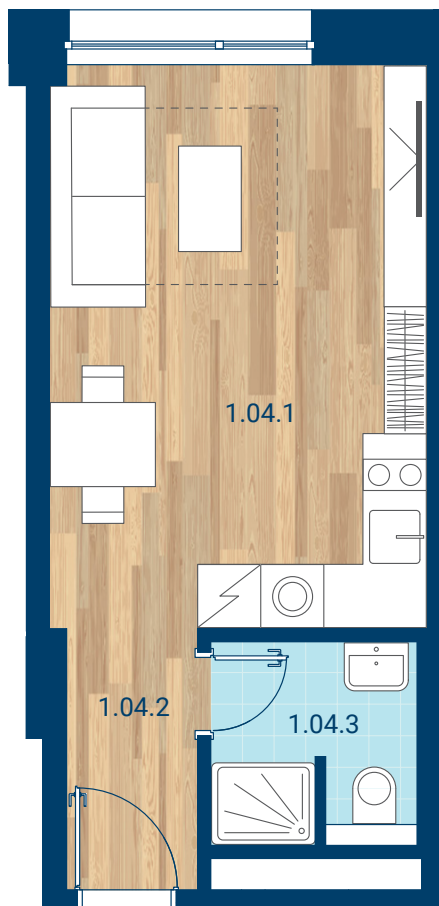

> Schéma pôdorys

č.m.	miestnosť	m <sup>2</sup>
1.04.1	Izba + KK	19,5
1.04.2	Chodba	3,1
1.04.3	Kúpeľňa	3,6
CELKOVÁ PLOCHA		26,2

- > Zobrazený nábytok, práčka a kuchynská linka nie sú súčasťou dodávky. Plochy jednotlivých miestností v zobrazenej schéme ubytovacej jednotky sa môžu líšiť.
- > Investor sa zaväzuje oboznámiť klienta so skutočným stavom podľa projektovej dokumentácie.
- > Schéma a zobrazenie povrchov podláh slúžia iba ako orientačná pomôcka a majú ilustračný charakter.