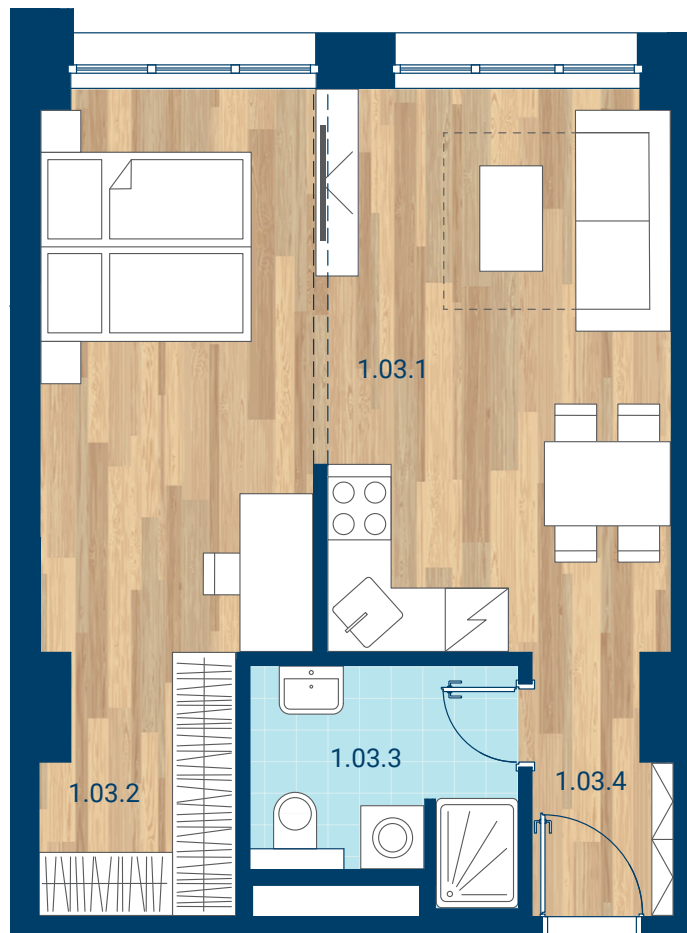

> Schéma pôdorys

č.m.	miestnosť	m ²
1.03.1	Izba + KK	32,5
1.03.2	Šatník	4,5
1.03.3	Kúpeľňa	5,1
1.03.4	Chodba	3,1
CELKOVÁ PLOCHA		45,2

- > Zobrazovaný nábytok, práčka a kuchynská linka nie sú súčasťou dodávky. Plochy jednotlivých miestností v zobrazenej schéme ubytovacej jednotky sa môžu líšiť.
- > Investor sa zaväzuje oboznámiť klienta so skutočným stavom podľa projektovej dokumentácie.
- > Schéma a zobrazenie povrchov podláh slúžia iba ako orientačná pomôcka a majú ilustračný charakter.