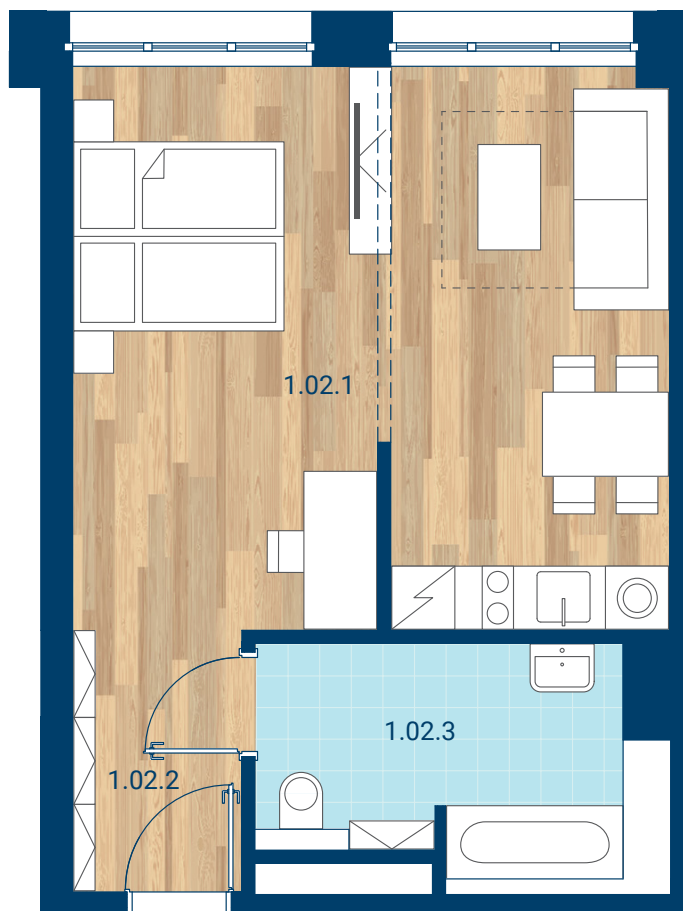

> Schéma pôdorys

č.m.	miestnosť	m ²
1.02.1	Izba + KK	30,8
1.02.2	Chodba	4,1
1.02.3	Kúpeľňa	7,2
CELKOVÁ PLOCHA		42,1

- > Zobrazovaný nábytok, práčka a kuchynská linka nie sú súčasťou dodávky. Plochy jednotlivých miestností v zobrazenej schéme ubytovacej jednotky sa môžu líšiť.
- > Investor sa zaväzuje oboznámiť klienta so skutočným stavom podľa projektovej dokumentácie.
- > Schéma a zobrazenie povrchov podláh slúžia iba ako orientačná pomôcka a majú ilustračný charakter.