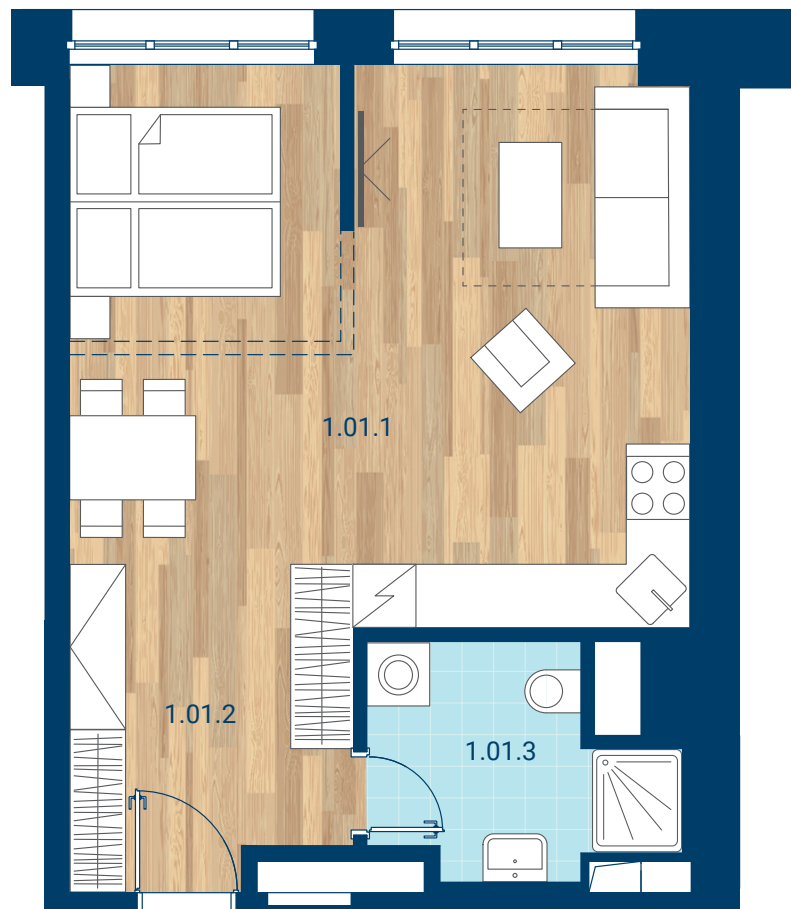

> Schéma pôdorys

č.m.	miestnosť	m ²
1.01.1	Izba + KK	32,0
1.01.2	Chodba	6,4
1.01.3	Kúpeľňa	5,5
CELKOVÁ PLOCHA		43,9

- > Zobrazovaný nábytok, práčka a kuchynská linka nie sú súčasťou dodávky. Plochy jednotlivých miestností v zobrazenej schéme ubytovacej jednotky sa môžu líšiť.
- > Investor sa zaväzuje oboznámiť klienta so skutočným stavom podľa projektovej dokumentácie.
- > Schéma a zobrazenie povrchov podláh slúžia iba ako orientačná pomôcka a majú ilustračný charakter.